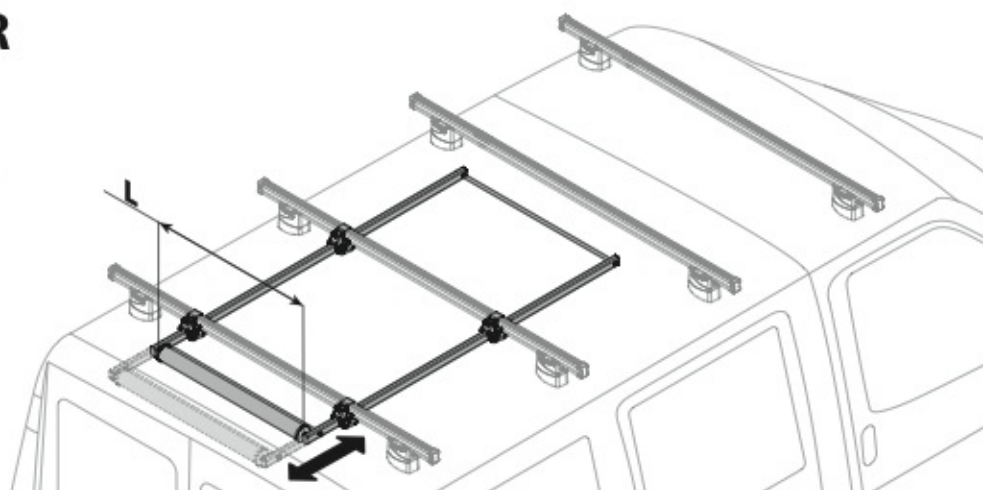

U-0

L = 64 cm

N11021

U-7

L = 96 cm

Acciaio
Steel

Alluminio
Aluminium

NORDRIVE[®]
TRANSPORT SOLUTIONS