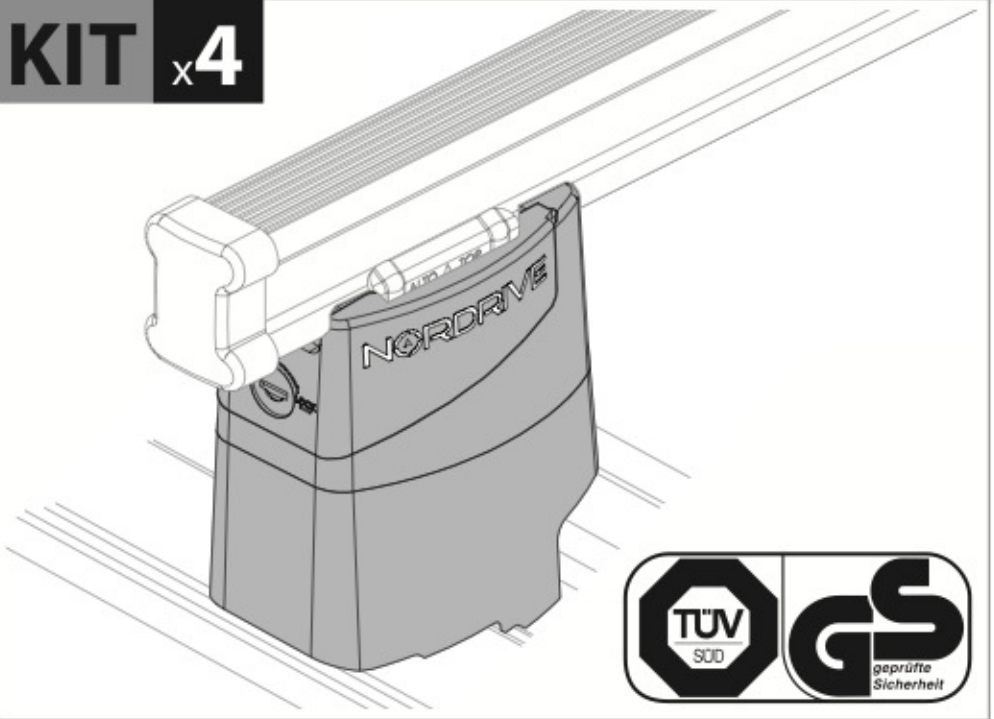

- (I) ISTRUZIONI DI MONTAGGIO
- (GB) FITTING INSTRUCTIONS
- (D) MONTAGEANLEITUNG
- (F) INSTRUCTIONS DE MONTAGE
- (E) INSTRUCCIONES DE MONTAJE
- (P) INSTRUÇÕES DE MONTAGEM
- (NL) MONTAGE-INSTRUCTIES
- (S) MONTERINGSANVISNING
- (FIN) ASENNUSOHJE
- (EST) PAIGALDUSJUHEND
- (LAT) STIPRINĀŠANAS INSTRUKCIJA
- (LT) PRITVIRTINIMO INSTRUKCIJOS
- (PL) INSTRUKCJA MONTAŻU
- (RUS) Инструкции по установке
- (CZ) NÁVOD NA MONTÁŽ
- (SK) NÁVOD NA MONTÁŽ
- (SLO) NAVODILA ZA PRITRJEVANJE
- (HR) UPUTA ZA SASTAVLJANJE
- (H) A FELSZERELÉS MÓDJA
- (GR) Οδηγία συναρμολόγησης
- (TR) MONTAJ TALIMATLARI
- (BG) ИНСТРУКЦИИ ЗА МОНТАЖ
- (SRB) UPUTSTVA ZA MONTAŽU

KIT x4

(I) PER (GB) FOR (F) POUR (D) FÜR